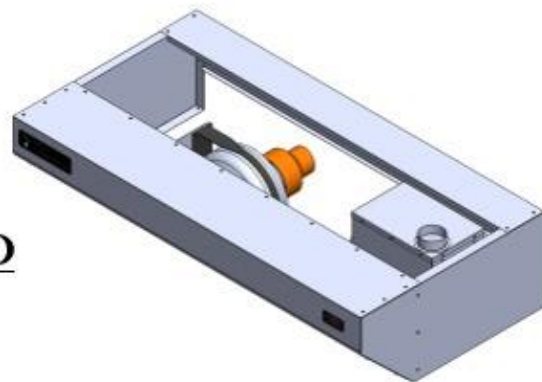

ECO COMPACT

Novedad POTENCIA Personalizable:

Desde 3,7 kw hasta 6 kw según vs exigencia. El horno garantiza eficiencia de prestaciones en todo su plan, hemos creados un diseño único de resistencia adaptable en toda circunstancia a según de las exigencia y limitación del usuario. El ampliamento de potencia hace que el horno Calienta mas rápidamente y recupera la temperatura en menor tiempo. Esto no siñifica que se gaste mucho mas en recibo de energía , en cuanto hay que recordarse que una de la característica del horno es que una vez llegado a su temperatura el horno ya no gasta consumo , haciendo buen uso de la camara sin desperdiciar calor los valores de consumo elcetrico mensuales se quedan similares.

CAMARA PERSONALIZABLE :

Disponble con camara interior Basic; en INOX refractario; y con solera en piedra refractaria

SOLUCION SIN SALIDA DE HUMO

La campana de condensación es la nueva solución indoor usada para los hornos eléctrico DLR. Creada para cocer en los locales sin salida de humo. Nuestro sistema es Certificado CEE y cumple con todas las normativa en vigor, aceptada en la mayoría de ayuntamiento en cuanto no cuenta con filtros de breve usos. El secreto de la campana de condensación es la transformación de los humos y de los vapores generados da la cocción en agua refrigerada que al termine del proceso de refrigeración los liquido desciende por el desagüe y el aire depurada se restituye al ambiente sin inquirar

Eco Compact

TEMPERATURA	0-455
ALIMENTACIÓN	230-400 volt
Potencia Basic	3,7 KW
Potencia Standard	4,4 KW
Potencia Plus	6 KW
Dimensiones Camara	108x41x16 cm

	Compact	Doble Compact
MEDIDAS	131x50x41 cm	131x50x75
PESO NETO	75 Kg	125 kg
PRECIO	680 €	995 €
Precio Inox chambre	750 €	1100 €
Sistem No HUMO	1160 €	1160 €
Soporte Nero	169 €	169 €
Soporte Inox	199 €	199 €